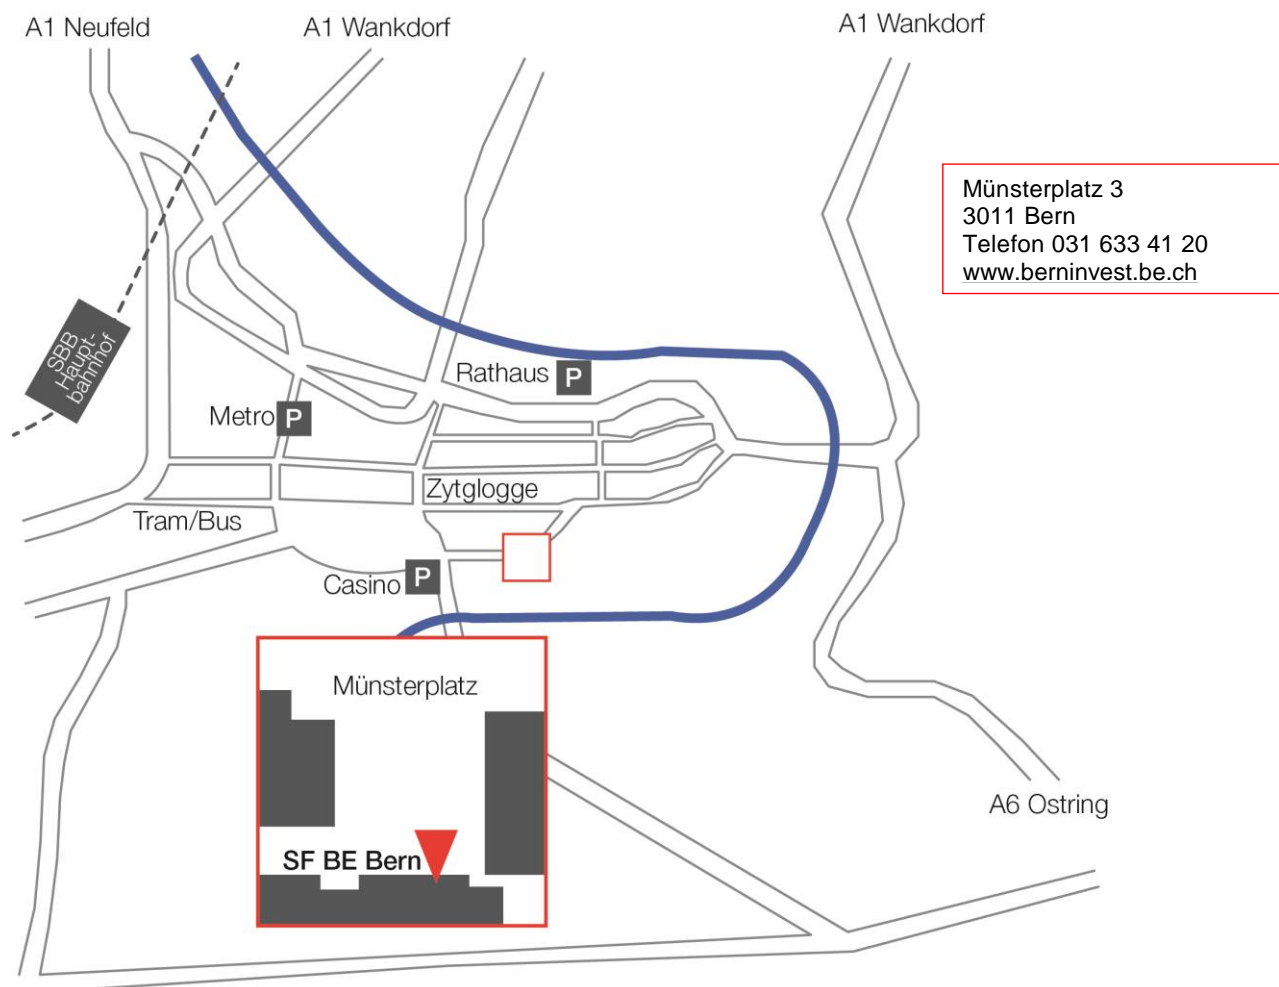

Situationsplan Standort Bern

Mit dem Auto

Autobahn A1, Ausfahrt Wankdorf

Wegweiser Richtung «Zentrum/Bärengraben»
bzw. Parking «Rathaus»

Über Nydeggbrücke beim Bärengraben, nach der
Brücke rechts abbiegen, im Rathaus-Parking
parkieren

Zu Fuss zum Münster, ca. 5 Min.

Mit dem öffentlichen Verkehr

Vom Hauptbahnhof Bern bis zur Haltestelle
Zytglogge: Tram 8 Richtung Saali oder Tram 7
Richtung Ostring oder Bus 12 Richtung Schosshalde

Von der Haltestelle zu Fuss bis zum Münster ca. 3
Min.