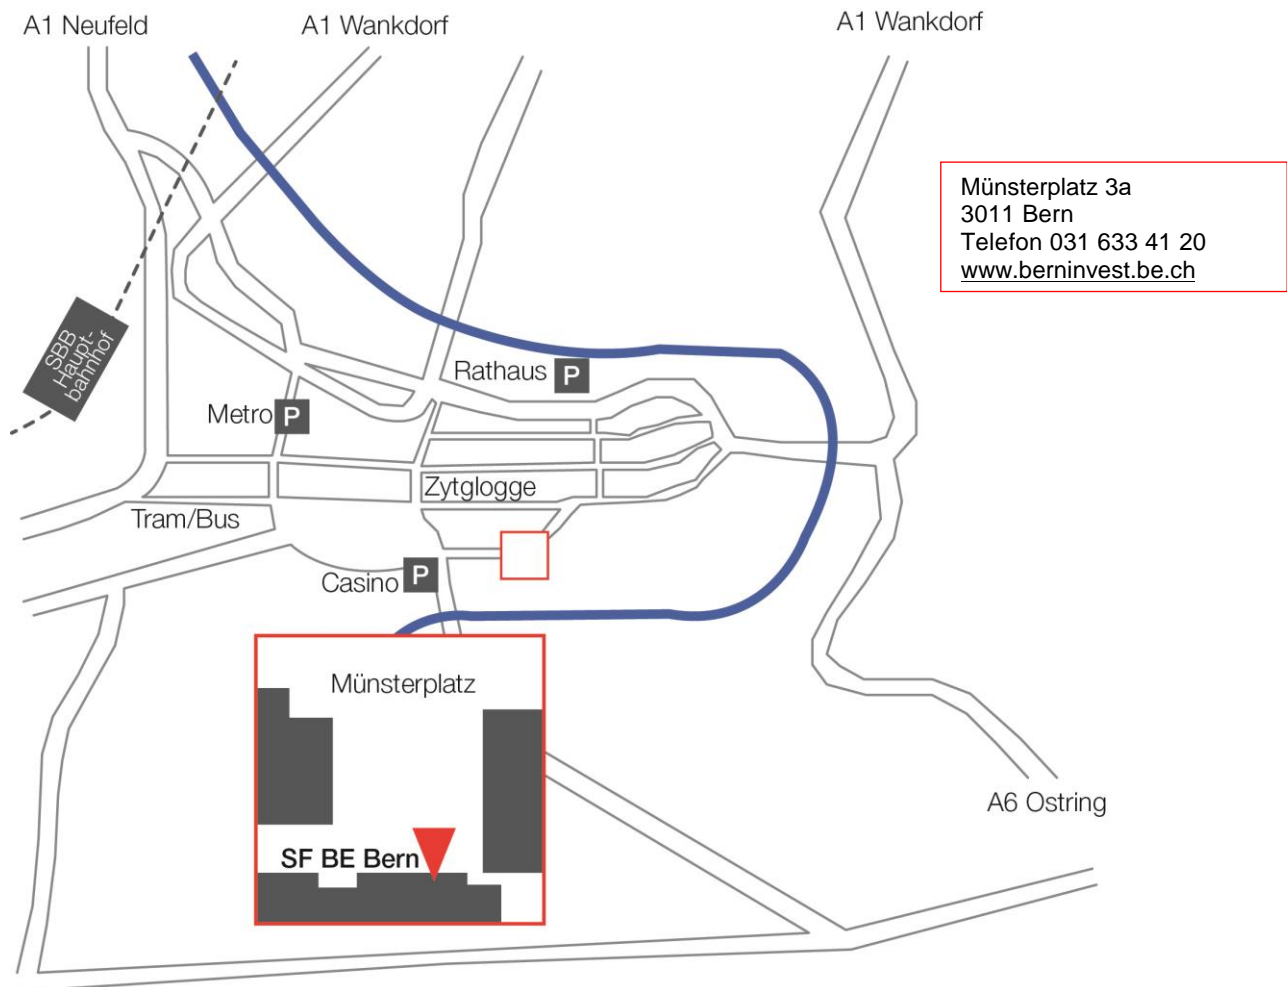

Situationsplan Standort Bern

Mit dem Auto

Autobahn A1, Ausfahrt Wankdorf

Wegweiser Richtung «Zentrum/Bärengraben»
bzw. Parking «Rathaus»

Über Nydeggbrücke beim Bärengraben, nach der
Brücke rechts abbiegen, im Rathaus-Parking
parkieren

Zu Fuss zum Münster, ca. 5 Min.

Mit dem öffentlichen Verkehr

Vom Hauptbahnhof Bern bis zur Haltestelle
Zytglogge: Tram 8 Richtung Saali oder Tram 7
Richtung Ostring oder Bus 12 Richtung
Schosshalde/Zentrum Paul Klee

Von der Haltestelle zu Fuss bis zum Münster ca. 3
Min.