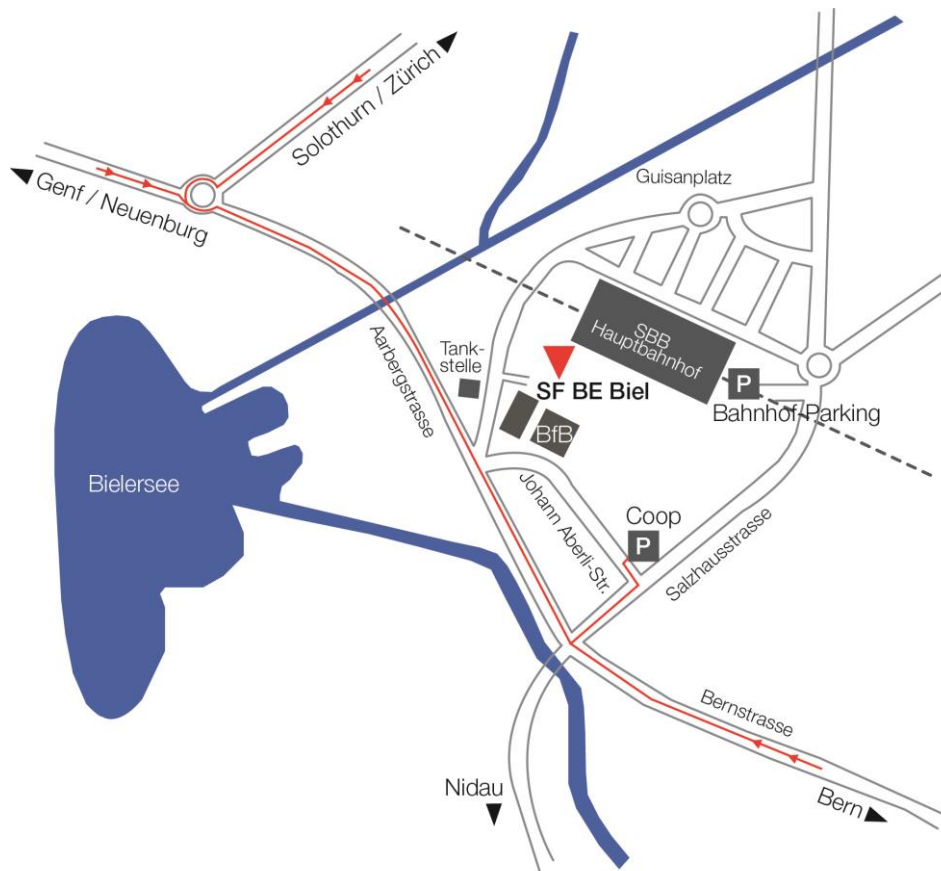

## En transports en commun

Depuis la gare : prendre la sortie côté lac  
Premier bâtiment à droite dans le Centre de communication au 7 Place Robert Walser

## En voiture

**Depuis Berne** : prendre la semi-autoroute A6 Berne-Lyss-Bienne, puis poursuivre sur la route de Berne ;  
puis suivre la direction Centre Bahnhof Coop

**Depuis Zurich** : prendre les autoroutes A1, puis A5 direction de Bienne, quitter l'autoroute à la sortie 28 en  
direction de Neuchâtel, Bienne, Industrie A, puis suivre la direction Centre Bahnhof Coop

**Depuis Genève** : prendre les autoroutes A1, puis A5 direction de Neuchâtel/Yverdon-Ouest/Ste-Croix,  
puis suivre la direction Centre Bahnhof Coop

## Système de navigation

Saisir « rue Johann Aberli » (le GPS vous conduira au centre Coop).

**Attention** : ne saisissez pas « rue Robert Walser » – cette dernière se trouve à l'autre bout de la ville.